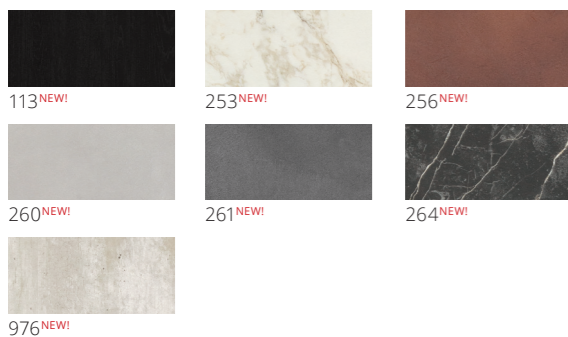

Цвета UNILIN EVOLA