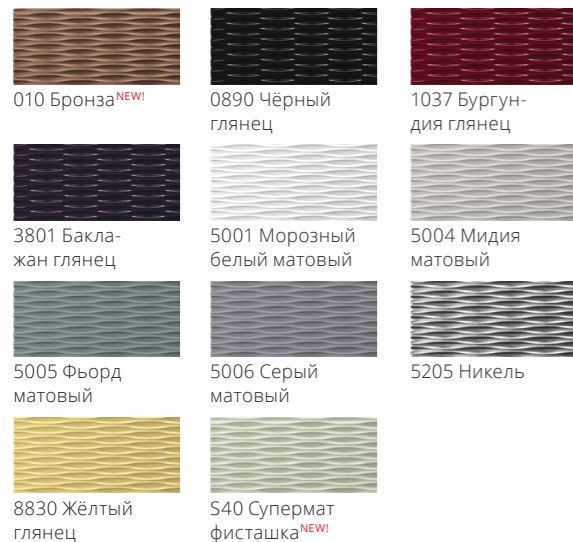

Широкий спектр цветов покраски, дополненный возможностью выбора как матовой, так и глянцевой поверхности, открывают перед Вами двери для воплощения самых смелых творческих идей.

Цвета эмали

		
Mm1013	Mm1019	Mm1502-R
		
Mm2010-G70Y	Mm3005-Y20R	Mm3020-B
		
Mm3020-R	Mm3030-Y10R	Mm3500-N
		
Mm4010-B50G	Mm5005-Y50R	Mm6013
		
Mm6020-R10B	Mm7010-B90G	Mm7015
		
Mm8000-N	Mm9003	Mm9017

Цвета

JULIA (цвета: 5001 морозный белый матовый / 5005 фьорд матовый)

VENTUM

Фрезеровка VENTUM, напоминающая морскую волну плавно перетекает от фасада к фасаду, создавая единый непрерывный рисунок.

Цвета

VENTUM (цвета: 1037 бургундия глянец / 5001 морозный белый матовый)

LIRA

Фрезеровка LIRA, напоминает вертикальные каннелюры - желобки на стволе колонны. Каннелюры за счет игры светотени подчеркивают вертикальное направление формы и её тектоничность.

Цвета

0138 Сосновый зеленый