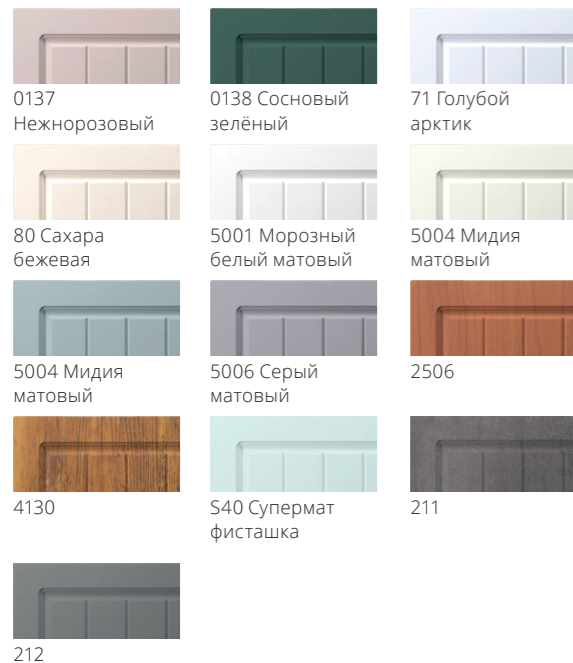

NOTA

Дизайн модели NOTA сочетает в себе простоту и изящество, что позволяет создать Ваш собственный островок спокойствия и домашнего уюта, в который хочется возвращаться снова и снова.

Цвета

NOTA (5004 мидия матовый)