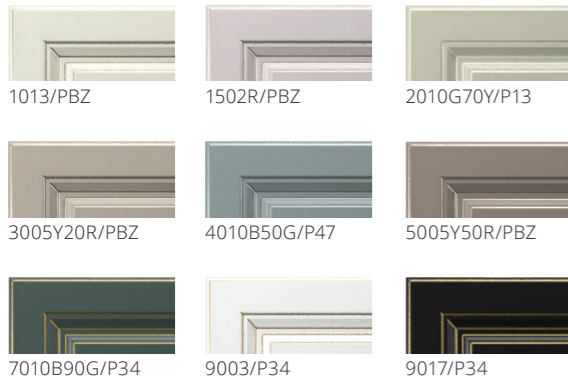

EVA

В основе дизайна EVA заложены классические элементы и ничего лишнего. Такая кухня отлично впишется как в интерьер загородного дома, так и городской квартиры.

Цвета

EVA (цвет 5005 фьорд матовый)

GRACIA NEW

Строгий классический дизайн модели GRACIA, наполнит интерьер Вашей кухни изысканностью и благородством.

Цвета эмали/патины

GRACIA (цвет 3005Y20R/PBZ)

8 800 300-71-71

deliya.ru

2022 г.